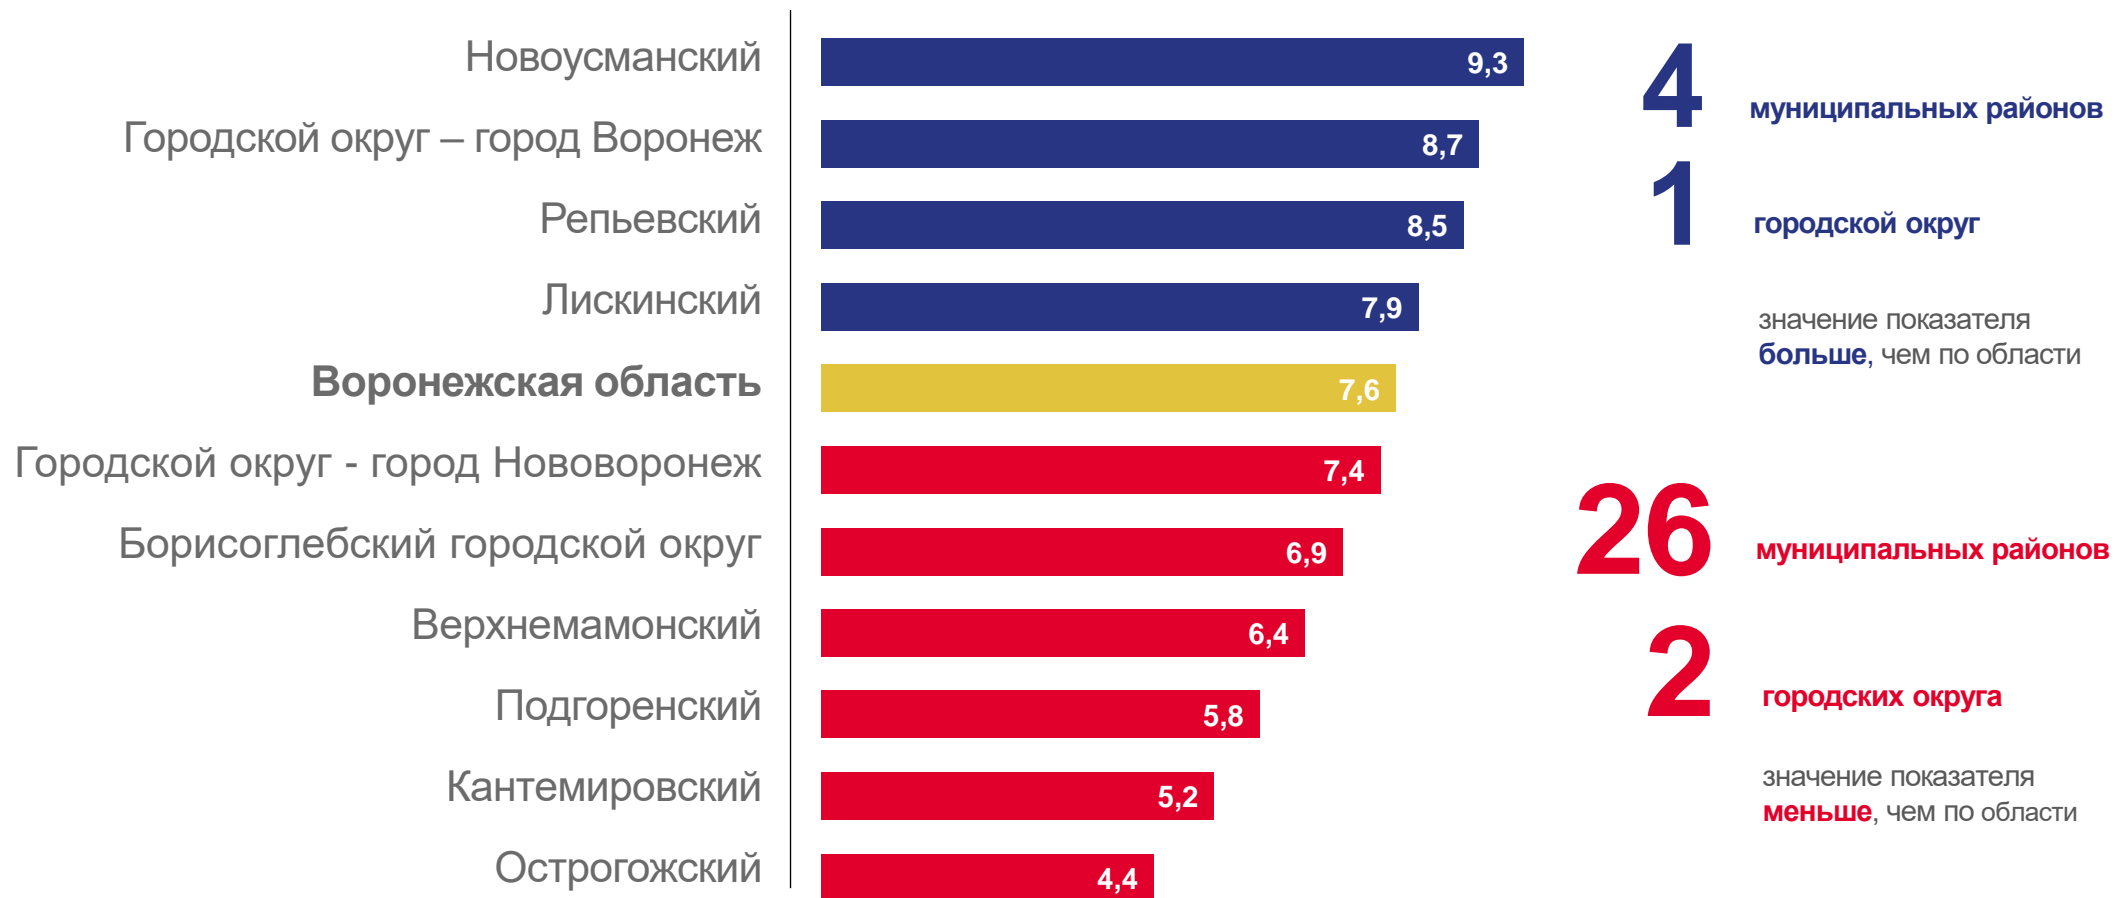

КОЭФФИЦИЕНТ РОЖДАЕМОСТИ НА 1000 ЧЕЛОВЕК НАСЕЛЕНИЯ

Муниципальные районы и городские округа с наибольшими и наименьшими значениями показателя