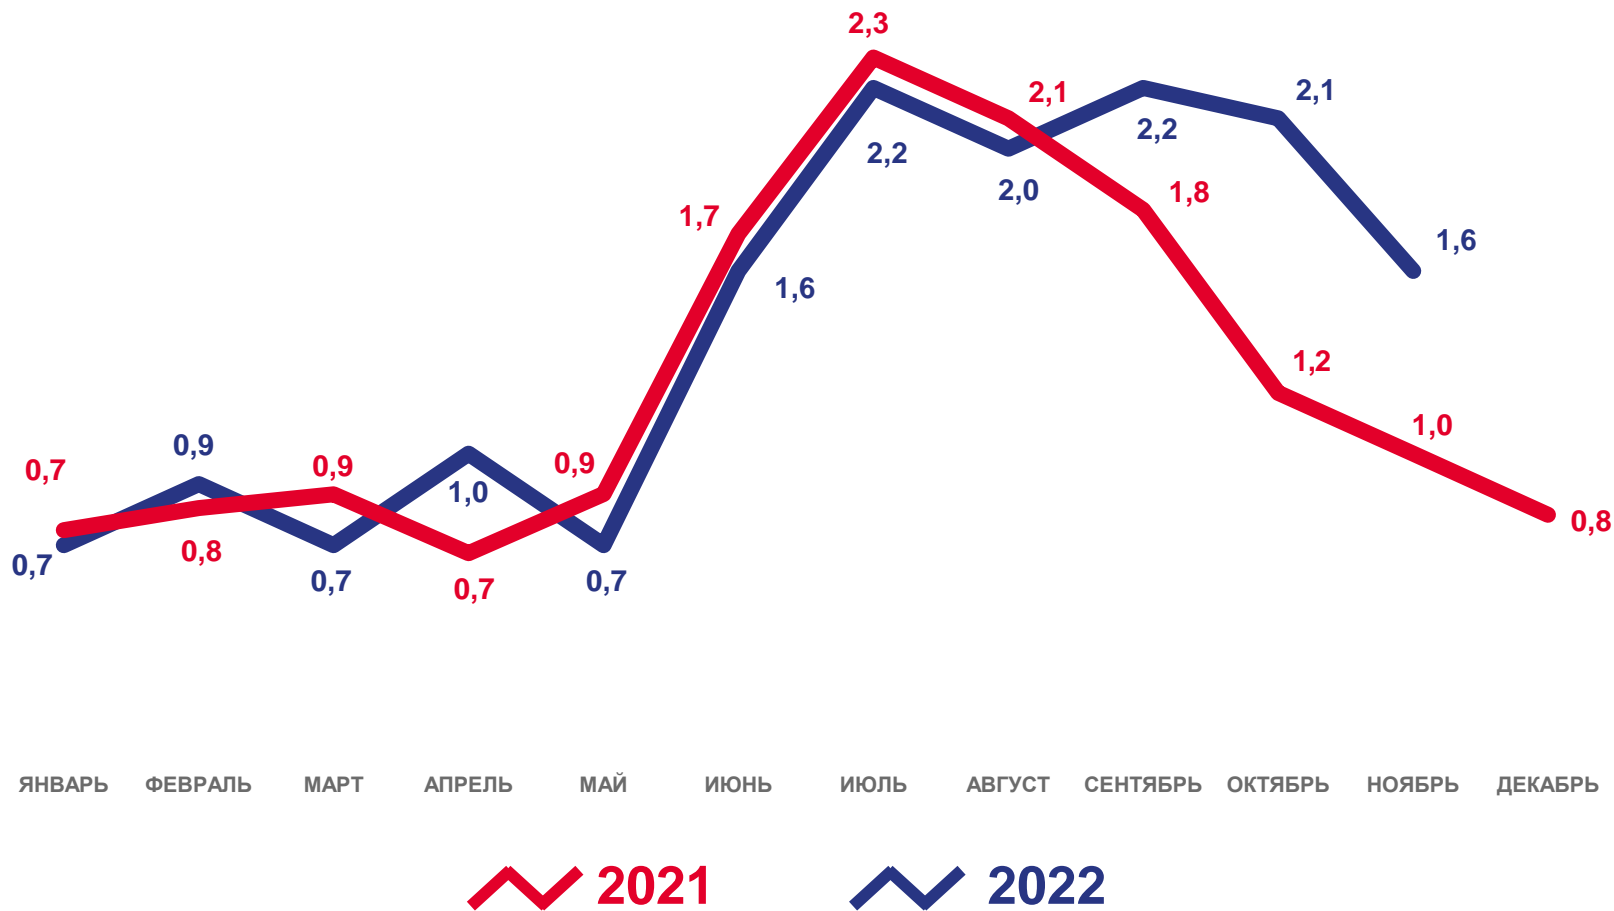

Изменение к январю-ноябрю 2021 года

1000 чел.

ПОКАЗАТЕЛИ МЛАДЕНЧЕСКОЙ СМЕРТНОСТИ

-12,5%

Изменение
к январю-ноябрю 2021 года

Число умерших в возрасте до 1 года (человек)

Коэффициент младенческой смертности, на 1000 родившихся живыми

2021

2022

ЧИСЛО ЗАРЕГИСТРИРОВАННЫХ БРАКОВ

ТЫСЯЧ ЕДИНИЦ

Брачность

за январь-ноябрь 2022 года

15,7 тыс. браков

Число зарегистрированных браков

7,5 % в расчете на 1000 человек

Коэффициент брачности

11,6 %

Изменение к январю-ноябрю 2021 года

КОЭФФИЦИЕНТ БРАЧНОСТИ

НА 1000 ЧЕЛОВЕК НАСЕЛЕНИЯ

Муниципальные районы и городские округа с наибольшими и наименьшими значениями показателя