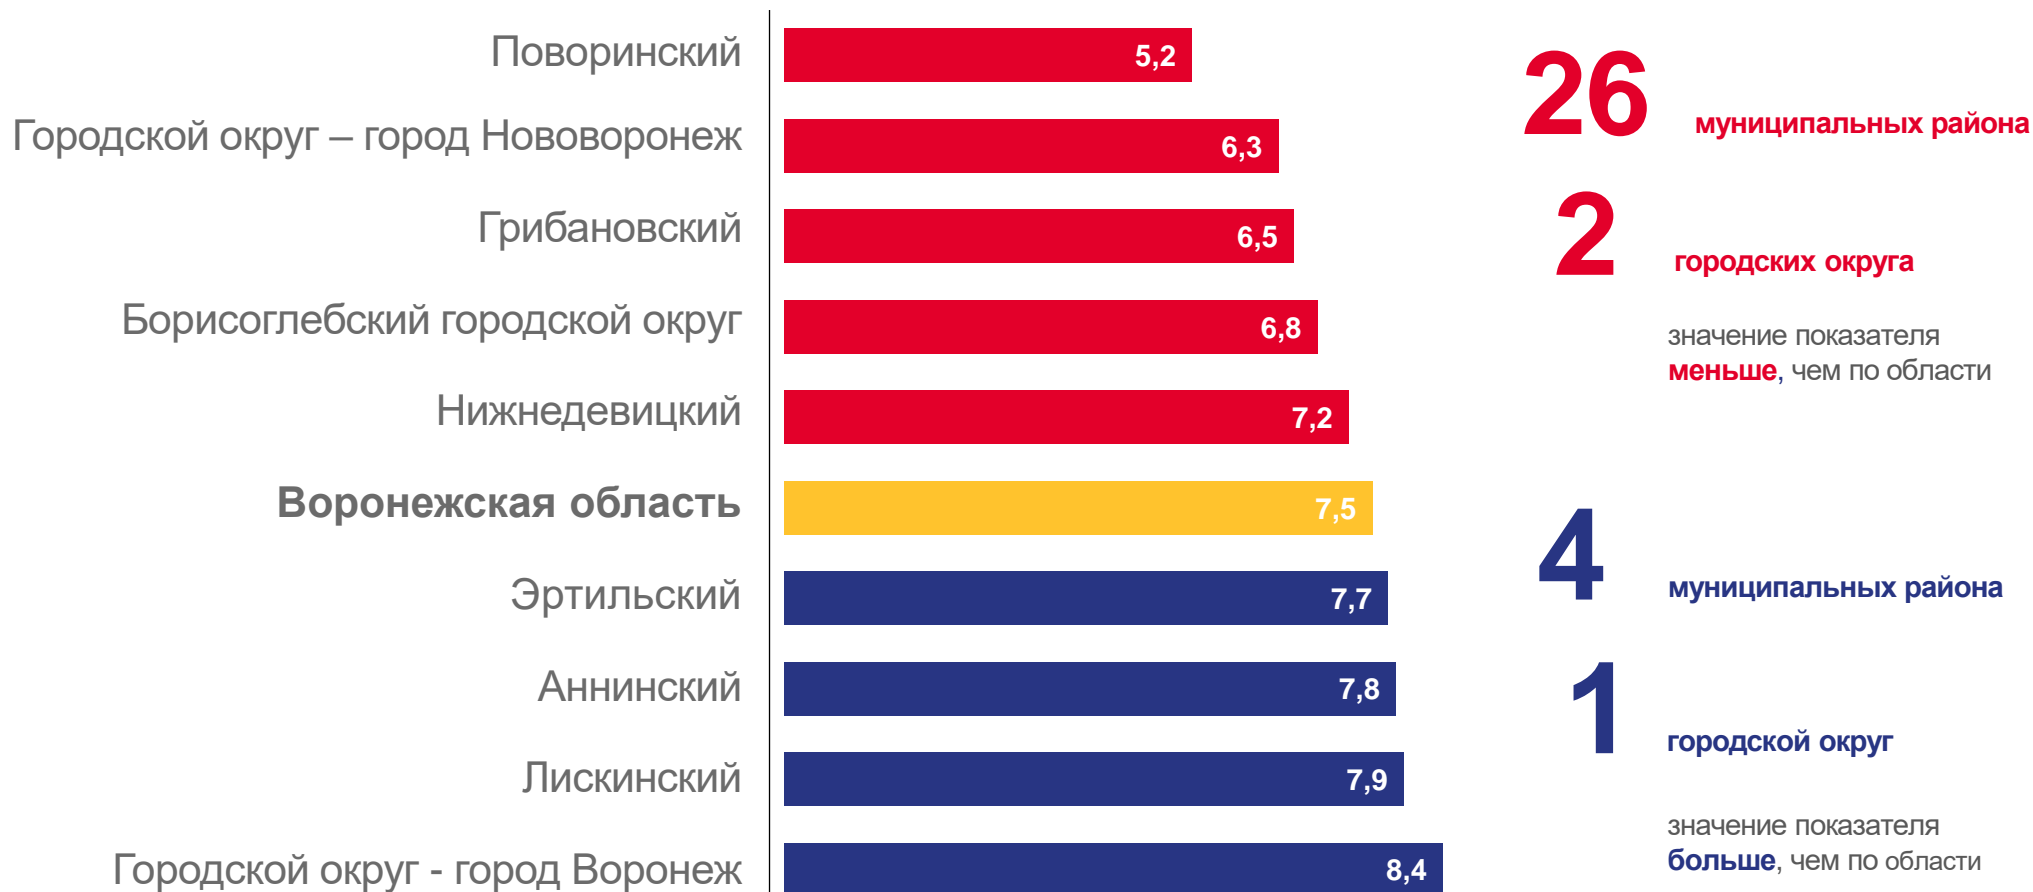

Изменение к январю-ноябрю 2021 года

1000 чел.

ПОКАЗАТЕЛИ МЛАДЕНЧЕСКОЙ СМЕРТНОСТИ

-12,5%

Изменение
к январю-ноябрю 2021 года

Число умерших в возрасте до 1 года (человек)

Коэффициент младенческой смертности, на 1000 родившихся живыми

7,5 % в расчете на 1000 человек

Коэффициент брачности

11,6 %

Изменение к январю-ноябрю 2021 года

КОЭФФИЦИЕНТ БРАЧНОСТИ

НА 1000 ЧЕЛОВЕК НАСЕЛЕНИЯ

Муниципальные районы и городские округа с наибольшими и наименьшими значениями показателя