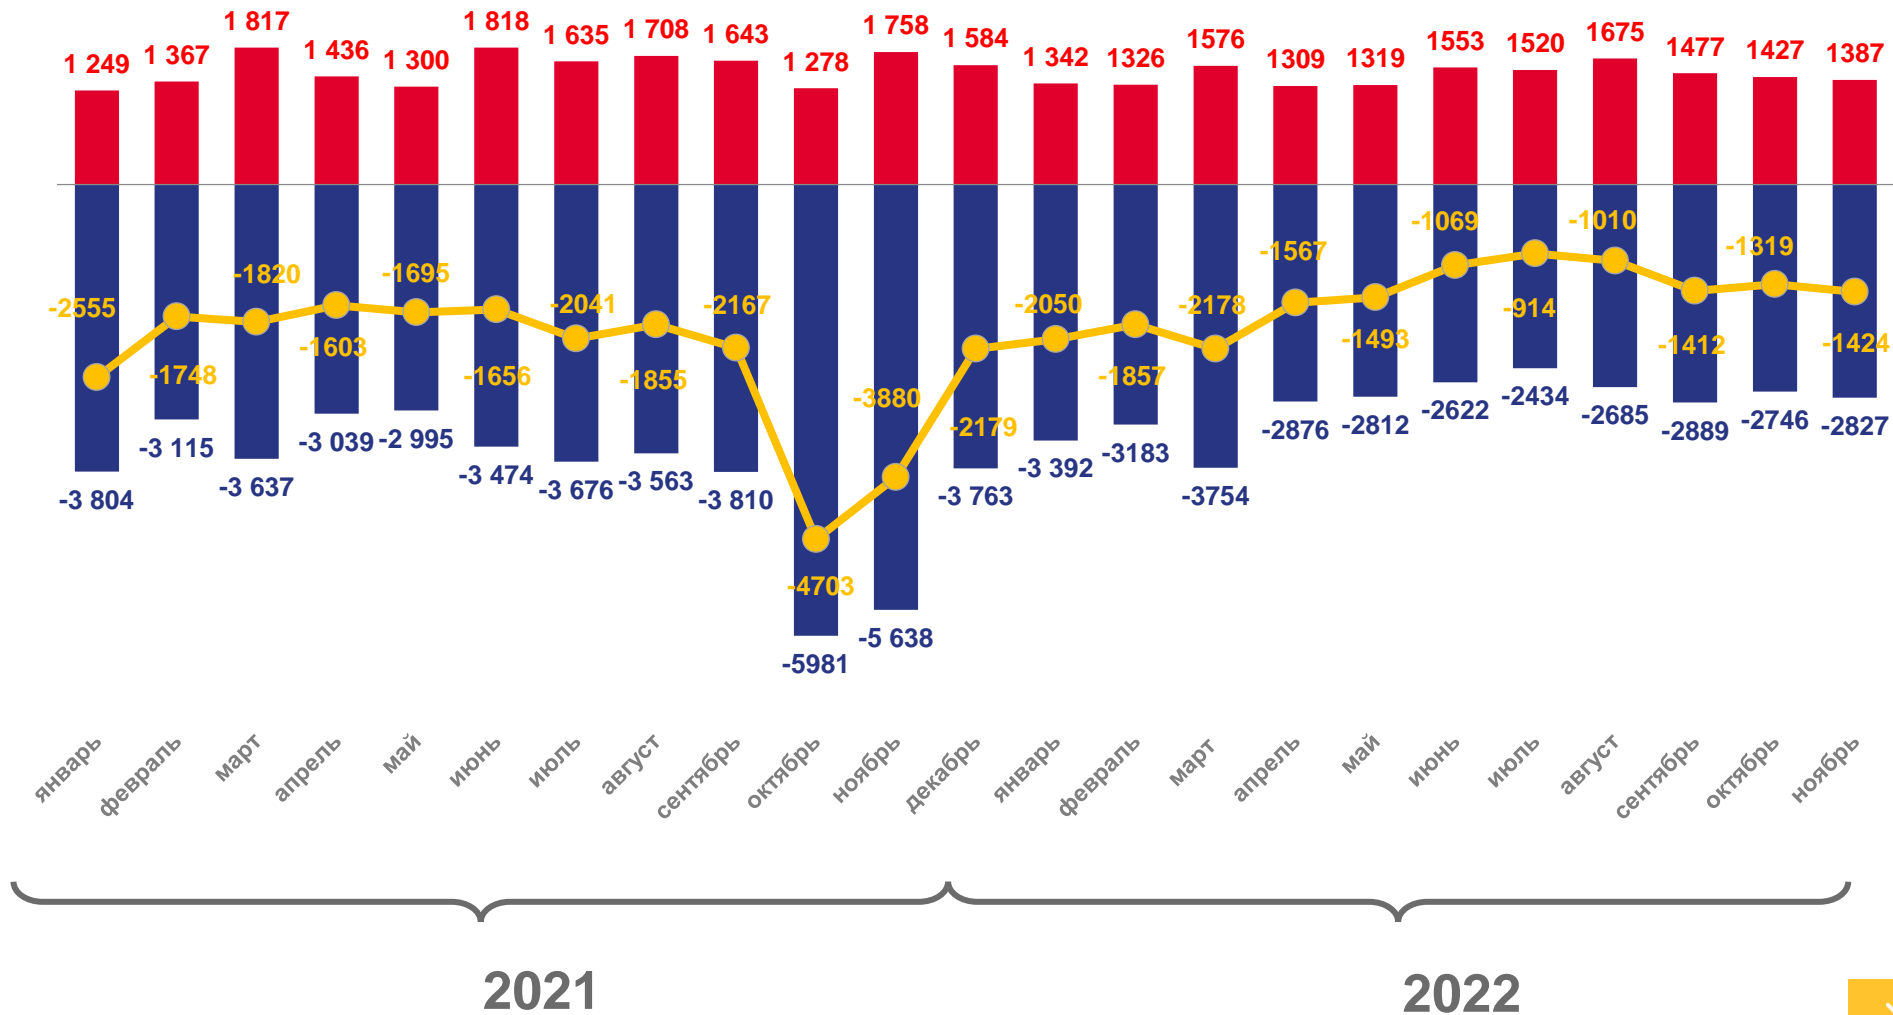

ФЕДЕРАЛЬНАЯ СЛУЖБА
ГОСУДАРСТВЕННОЙ СТАТИСТИКИ

Оперативные демографические показатели Воронежской области

за январь-ноябрь 2022 года

ФЕДЕРАЛЬНАЯ СЛУЖБА
ГОСУДАРСТВЕННОЙ СТАТИСТИКИ

Оперативные демографические показатели

Воронежской области

за январь-ноябрь 2022 года

- 01 Естественное движение населения
- 02 Рождаемость
- 03 Смертность
- 04 Браки
- 05 Разводы

ЕСТЕСТВЕННОЕ ДВИЖЕНИЕ НАСЕЛЕНИЯ

ЧЕЛОВЕК

Показатели естественного движения населения

за январь-ноябрь 2022 года

-16,3 тыс. человек

Естественный прирост населения

-7,8% в расчете на 1000 человек

Коэффициент естественного прироста населения

■ Число родившихся *

■ Число умерших *

— Естественный прирост *