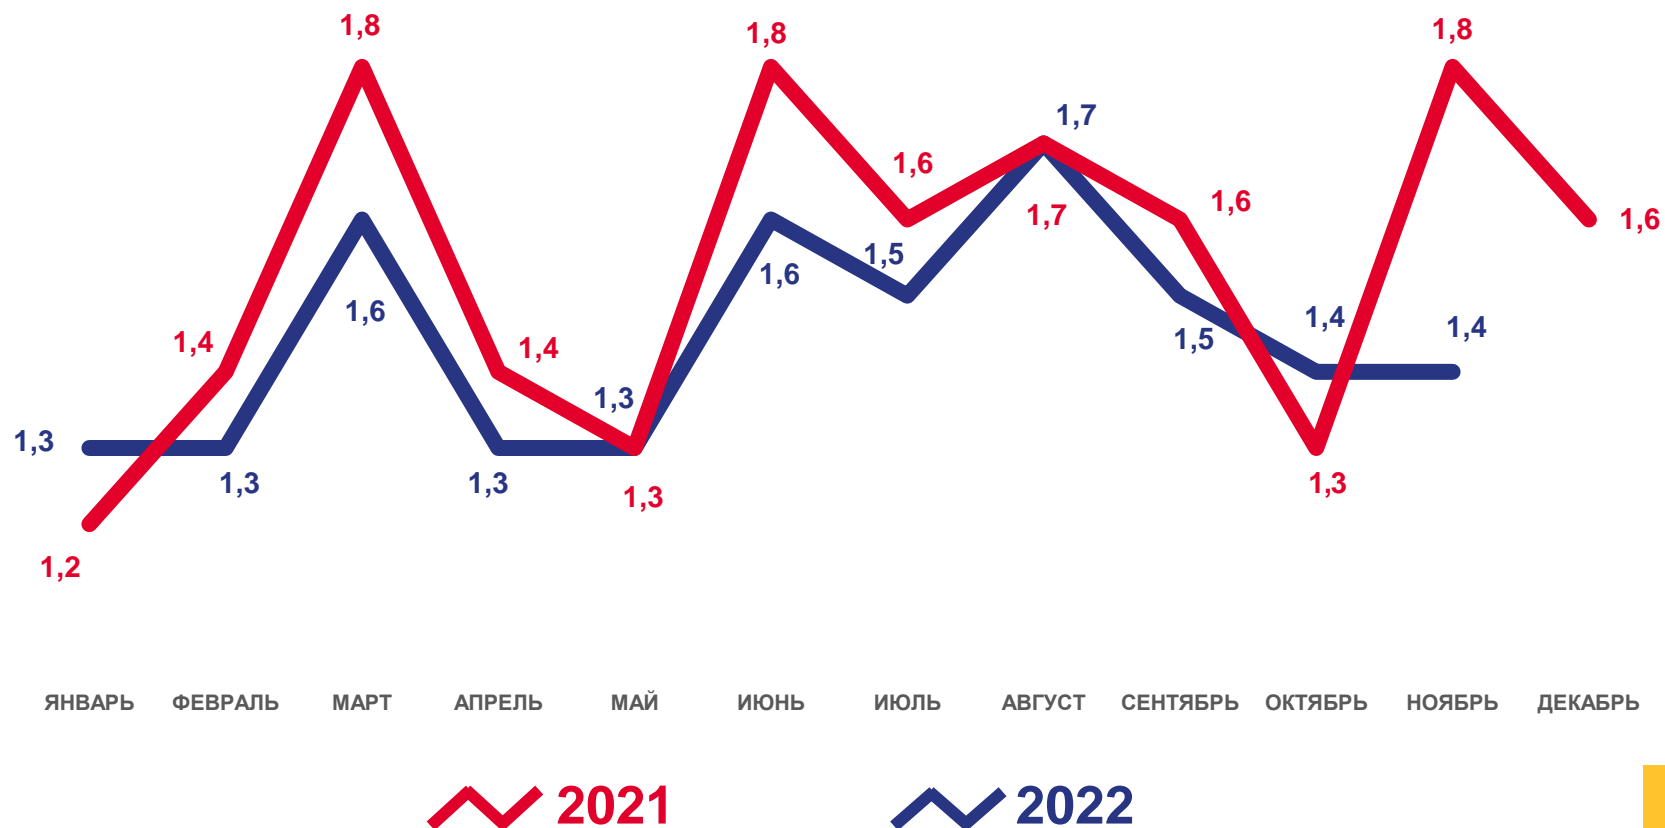

- 27** муниципальных районов
- 2** городских округа
значение показателя **больше**, чем по области
- 4** муниципальных района
- 1** городской округ
значение показателя **меньше**, чем по области

ЧИСЛО ЗАРЕГИСТРИРОВАННЫХ РОДИВШИХСЯ

ТЫСЯЧ ЧЕЛОВЕК

Рождаемость

за январь-ноябрь 2022 года

15,9 тыс. чел.

Число зарегистрированных родившихся

7,6 ‰ в расчете на 1000 человек

Коэффициент рождаемости

-6,5%

Изменение к январю-ноябрю 2021 года

КОЭФФИЦИЕНТ РОЖДАЕМОСТИ НА 1000 ЧЕЛОВЕК НАСЕЛЕНИЯ

Муниципальные районы и городские округа с наибольшими и наименьшими значениями показателя

ЧИСЛО ЗАРЕГИСТРИРОВАННЫХ УМЕРШИХ