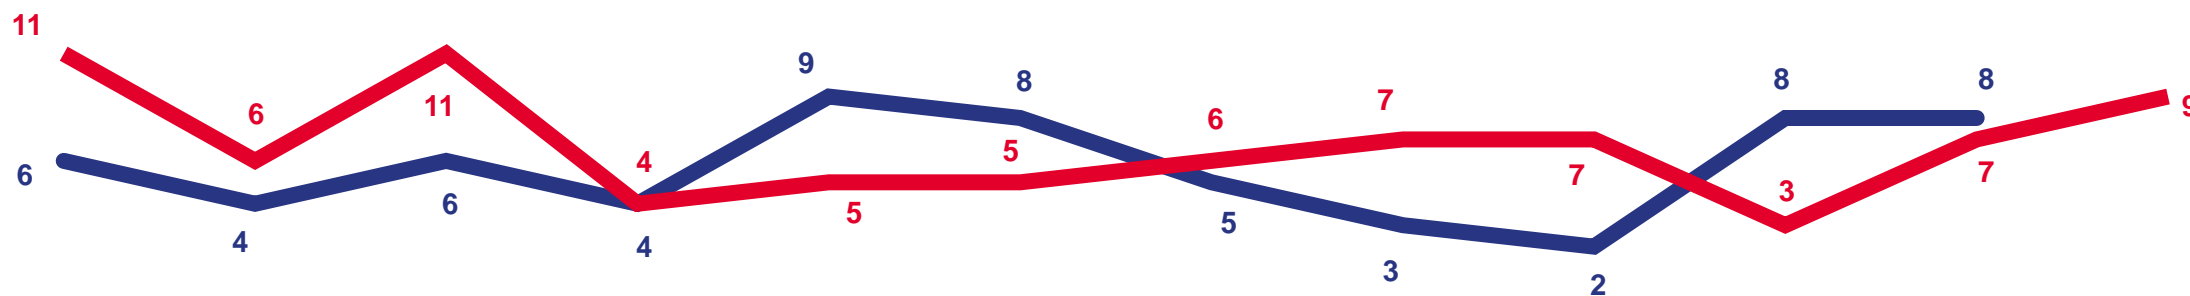

Изменение к январю-ноябрю 2021 года

1000 чел.

ПОКАЗАТЕЛИ МЛАДЕНЧЕСКОЙ СМЕРТНОСТИ

-12,5%

Изменение
к январю-ноябрю 2021 года

Число умерших в возрасте до 1 года (человек)

Коэффициент младенческой смертности, на 1000 родившихся живыми