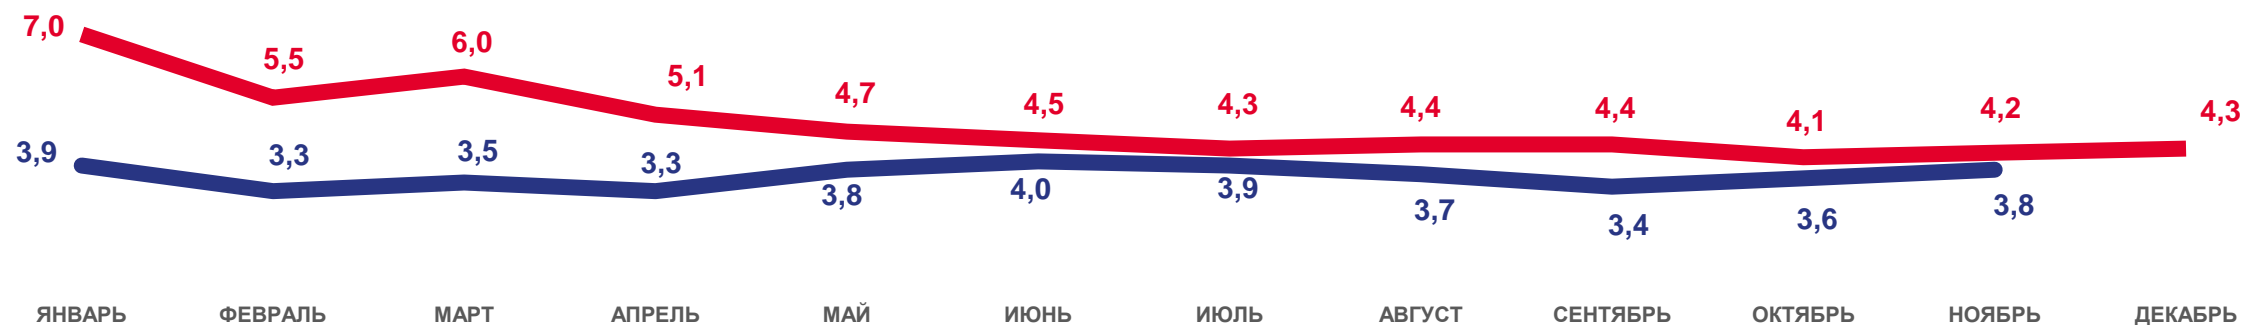

Изменение к январю-ноябрю 2021 года

1000 чел.

ПОКАЗАТЕЛИ МЛАДЕНЧЕСКОЙ СМЕРТНОСТИ

-12,5%

Изменение
к январю-ноябрю 2021 года

Число умерших в возрасте до 1 года (человек)

Коэффициент младенческой смертности, на 1000 родившихся живыми