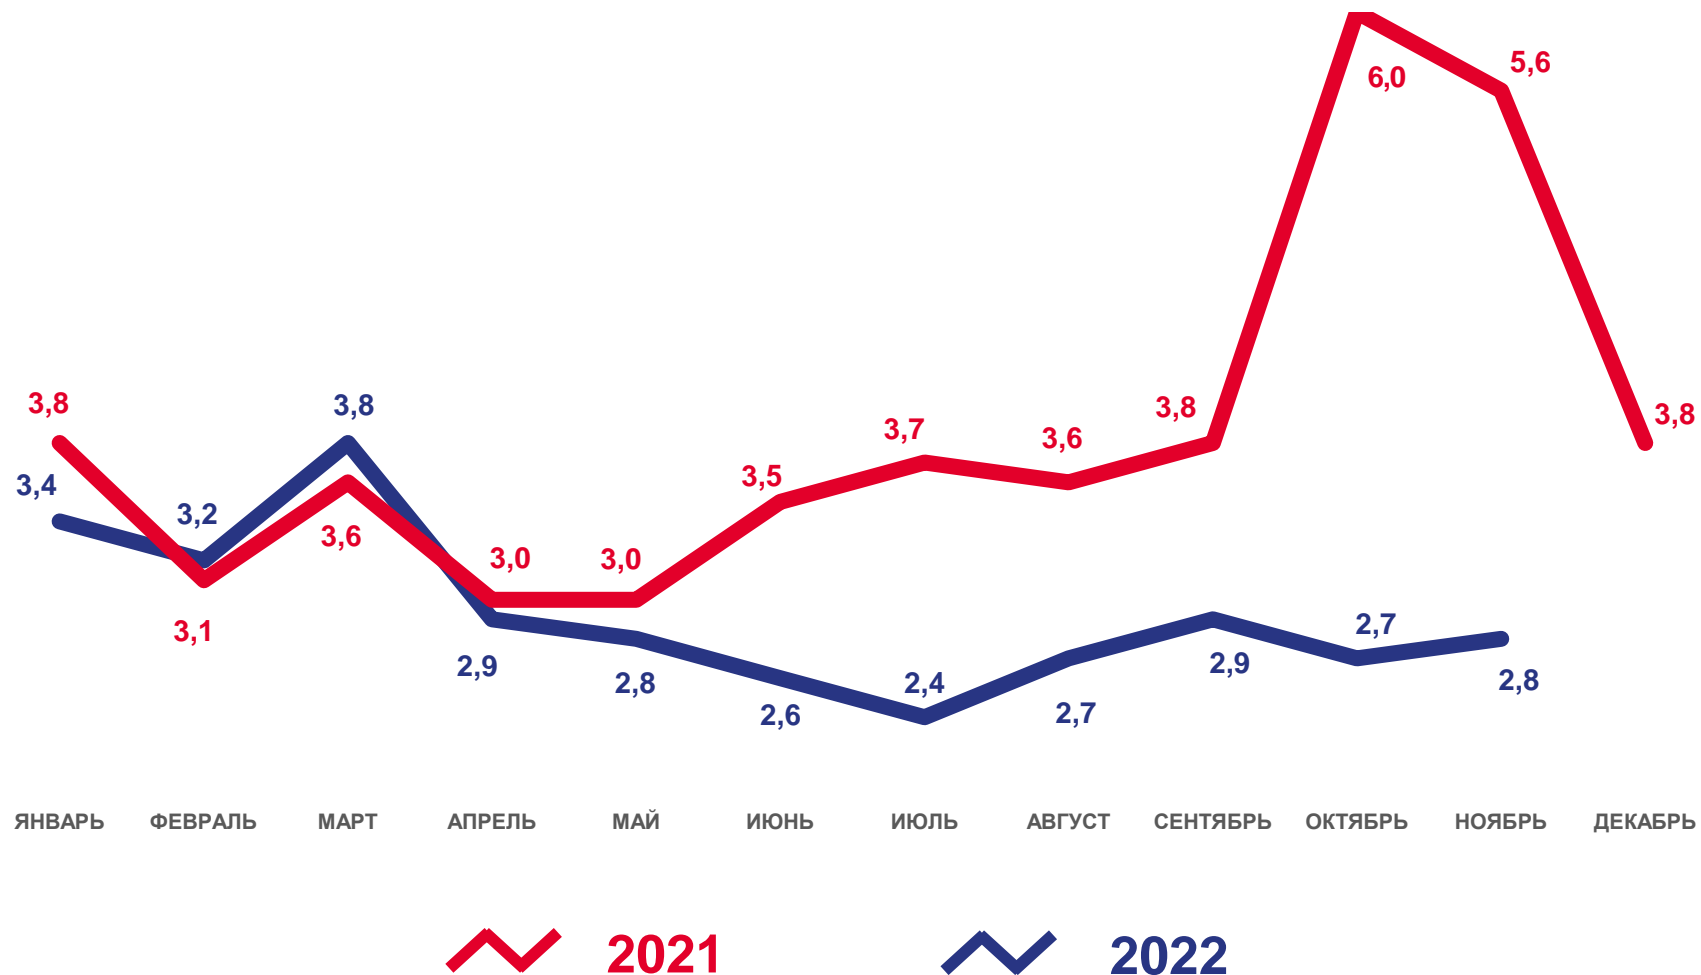

ТЫСЯЧ ЧЕЛОВЕК

Смертность

за январь-ноябрь 2022 года

32,2 ТЫС. ЧЕЛОВЕК

Число зарегистрированных умерших

15,4 ‰ в расчете на 1000 человек

Коэффициент смертности

-24,6 %

Изменение к январю-ноябрю 2021 года

1000 чел.

ПОКАЗАТЕЛИ МЛАДЕНЧЕСКОЙ СМЕРТНОСТИ

-12,5%

Изменение
к январю-ноябрю 2021 года

Число умерших в возрасте до 1 года (человек)

Коэффициент младенческой смертности, на 1000 родившихся живыми