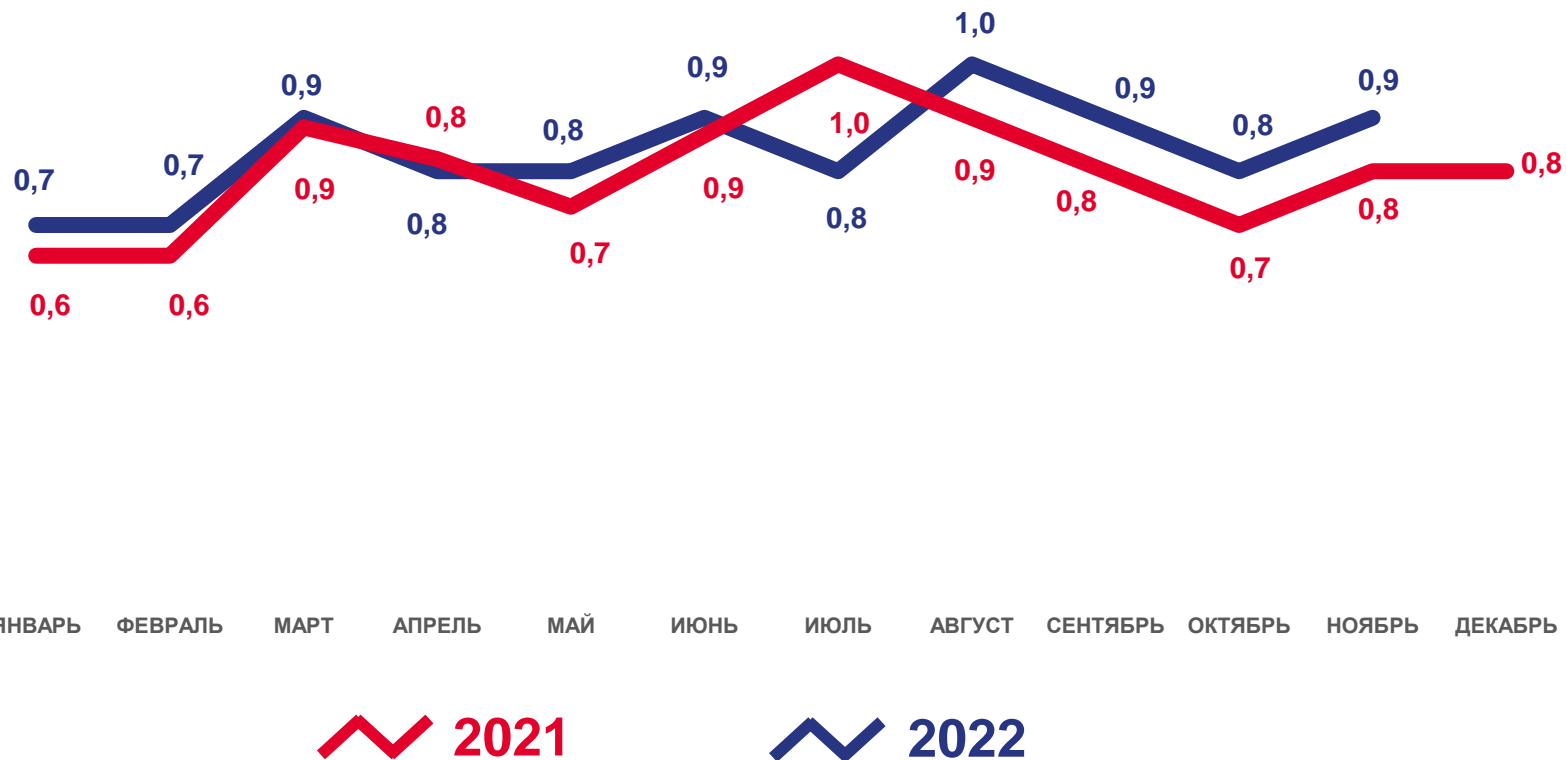

7,5 % в расчете на 1000 человек

Коэффициент брачности

11,6 %

Изменение к январю-ноябрю 2021 года

КОЭФФИЦИЕНТ БРАЧНОСТИ

НА 1000 ЧЕЛОВЕК НАСЕЛЕНИЯ

Муниципальные районы и городские округа с наибольшими и наименьшими значениями показателя

ЧИСЛО ЗАРЕГИСТРИРОВАННЫХ РАЗВОДОВ

ТЫСЯЧ ЕДИНИЦ

Разводимость

за январь-ноябрь 2022 года

9,2 тыс. разводов

Число зарегистрированных разводов

4,4 % в расчете на 1000 человек

Коэффициент разводимости

5,2 %

Изменение к январю-ноябрю 2021 года

КОЭФФИЦИЕНТ РАЗВОДИМОСТИ

НА 1000 ЧЕЛОВЕК НАСЕЛЕНИЯ

Муниципальные районы и городские округа с наибольшими и наименьшими значениями показателя

8

муниципальных районов